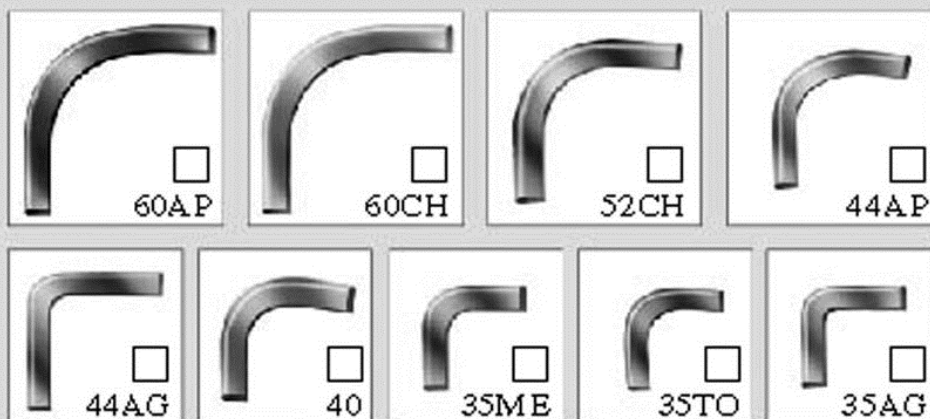

Modulo ordine per mantici

Order for bellows

TIPO DI ANGOLO - TYPE OF CORNER

Ditta/Company : AGENZIA ITALIA DI MARTINA GABRIELLONI

Data/Date :